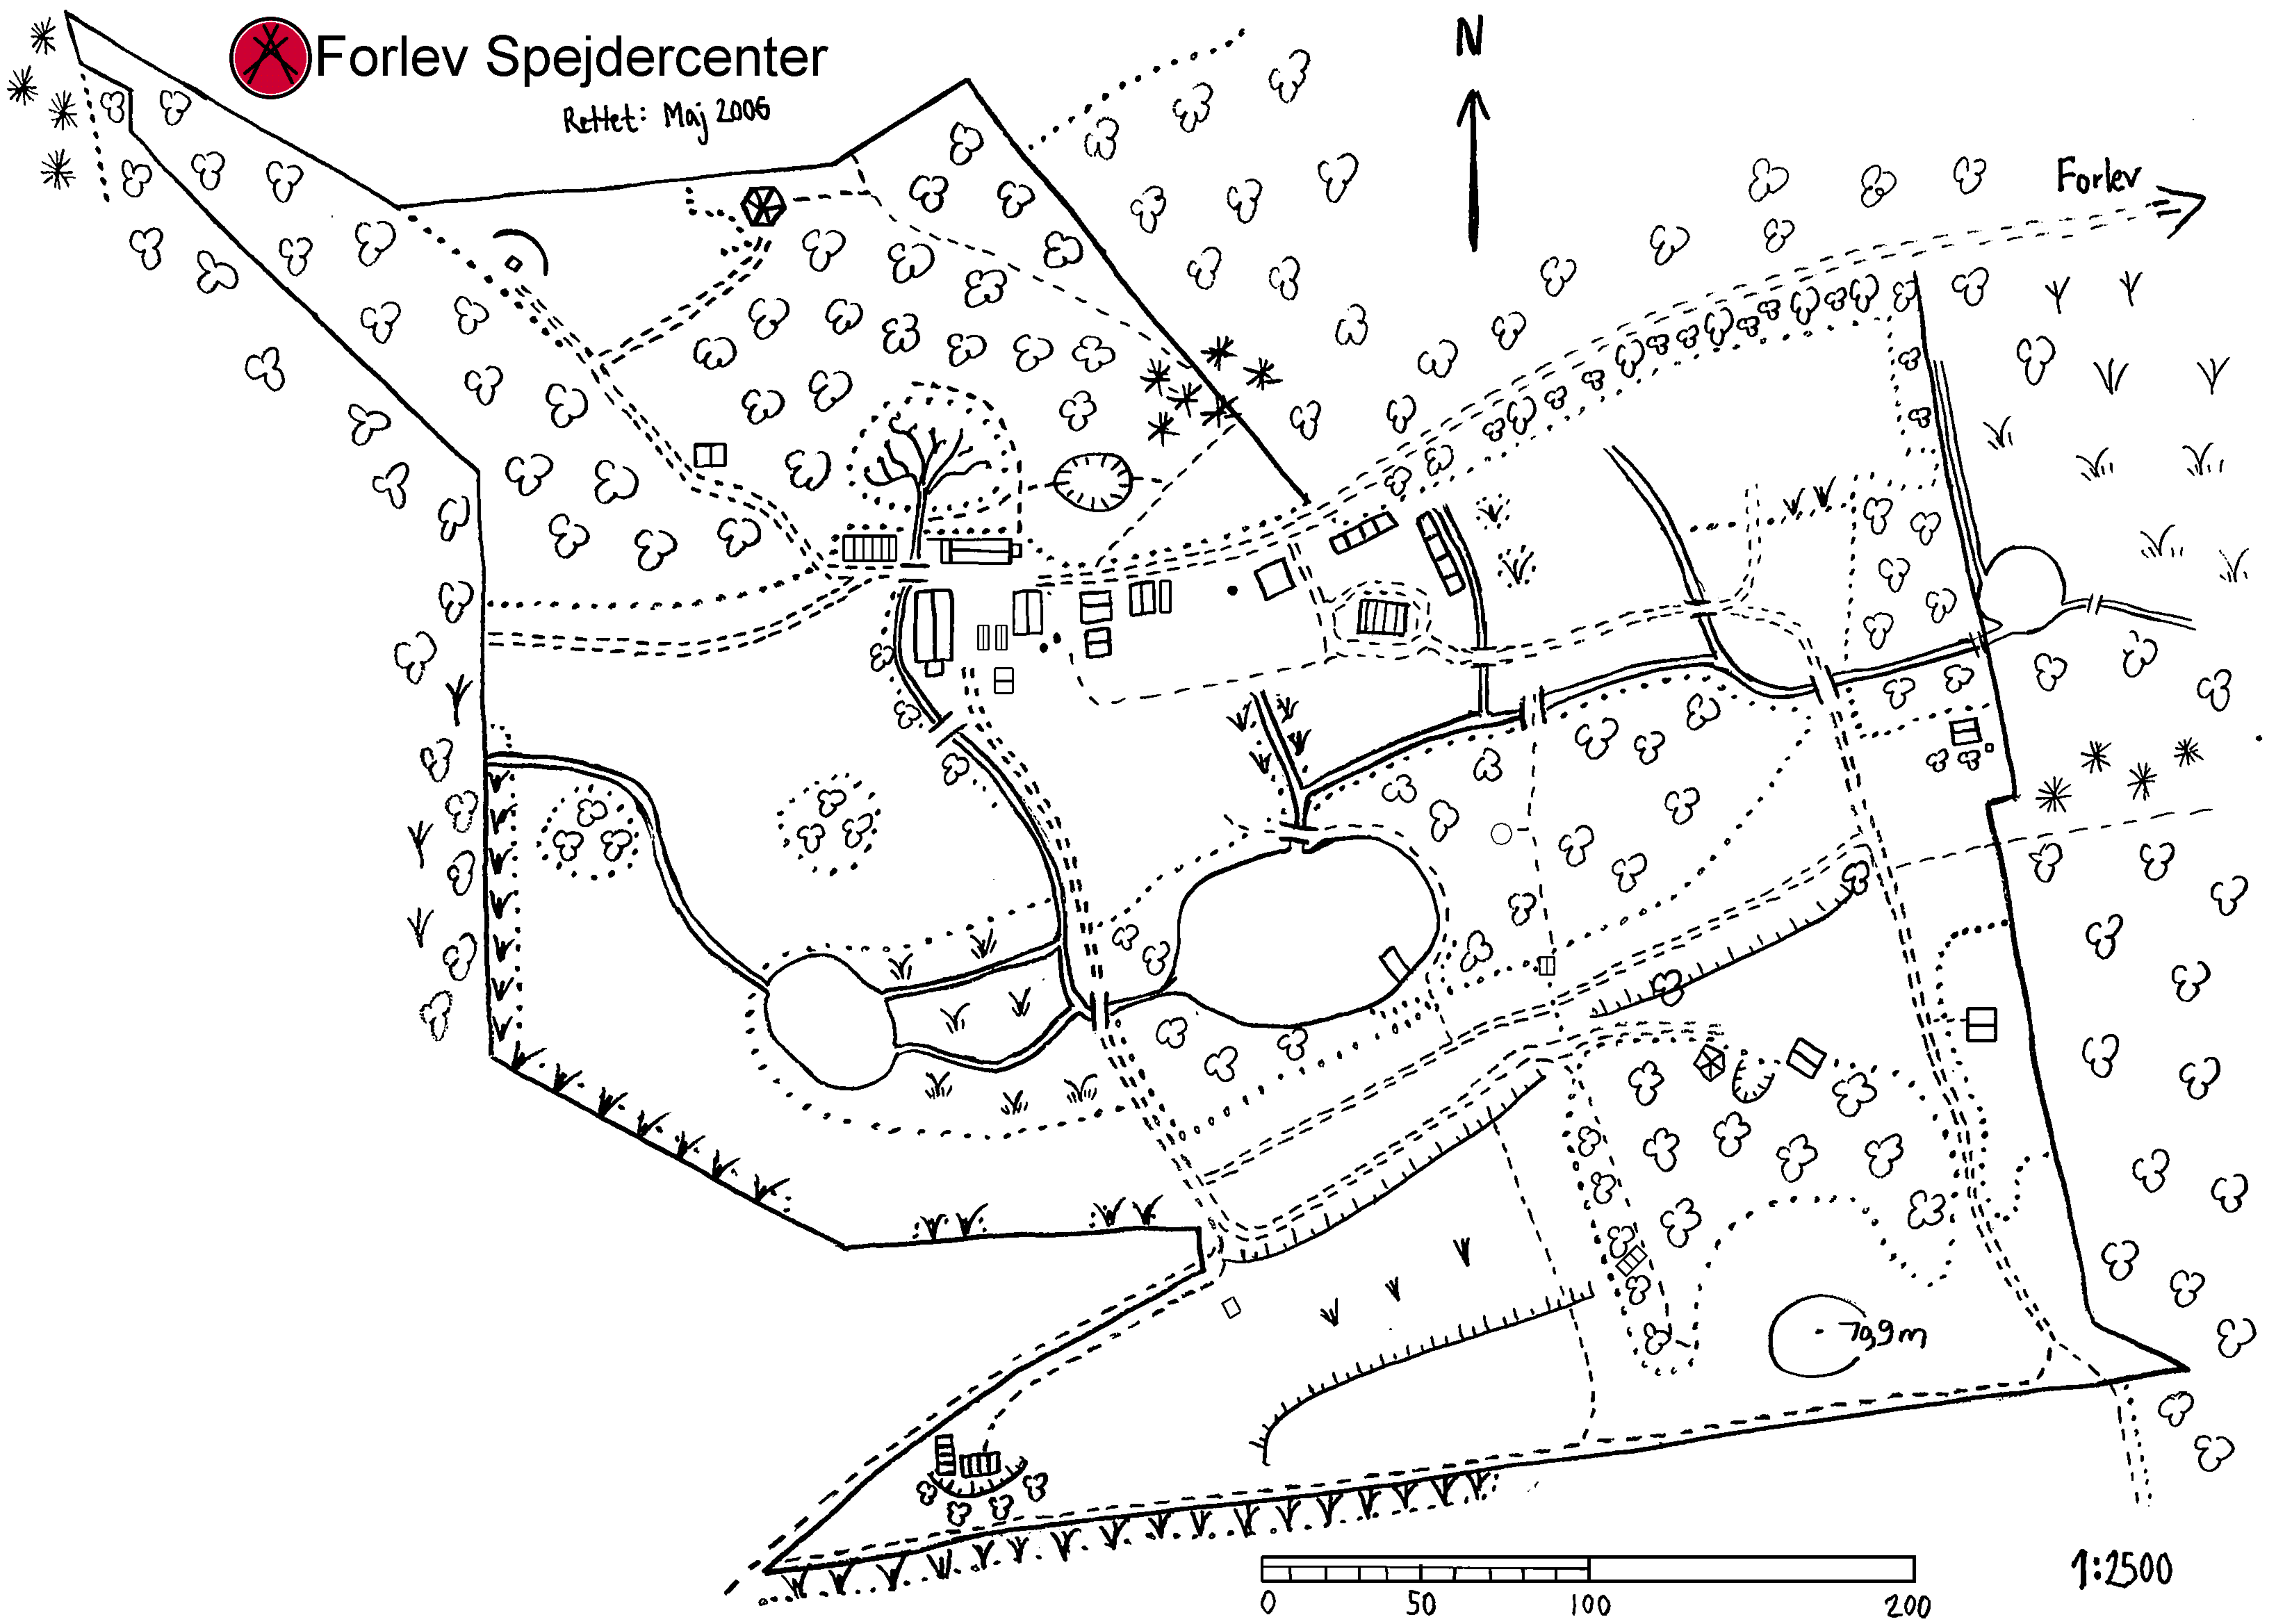

# Forlev Spejdercenter

Rettet: Maj 2006

Forlev

79.9m

1:2500